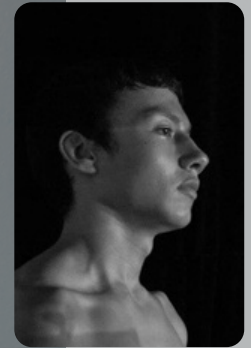

WALTHER
ALMENDARES

VERSA " BAÑO DEL CABALLO ROJO" | ÓLEO / LONA | 24 x 30 PULG | 2022

VERSA

Arte
Ruso

KRISS
SAGASTUME

VERSA "EL BAÑO DEL CABALLO ROJO" | ÓLEO / LONA | 24 x 30 PULG | 2022

VERSA
Arte
Ruso

Comisario Exposición Gabriel Zaldívar