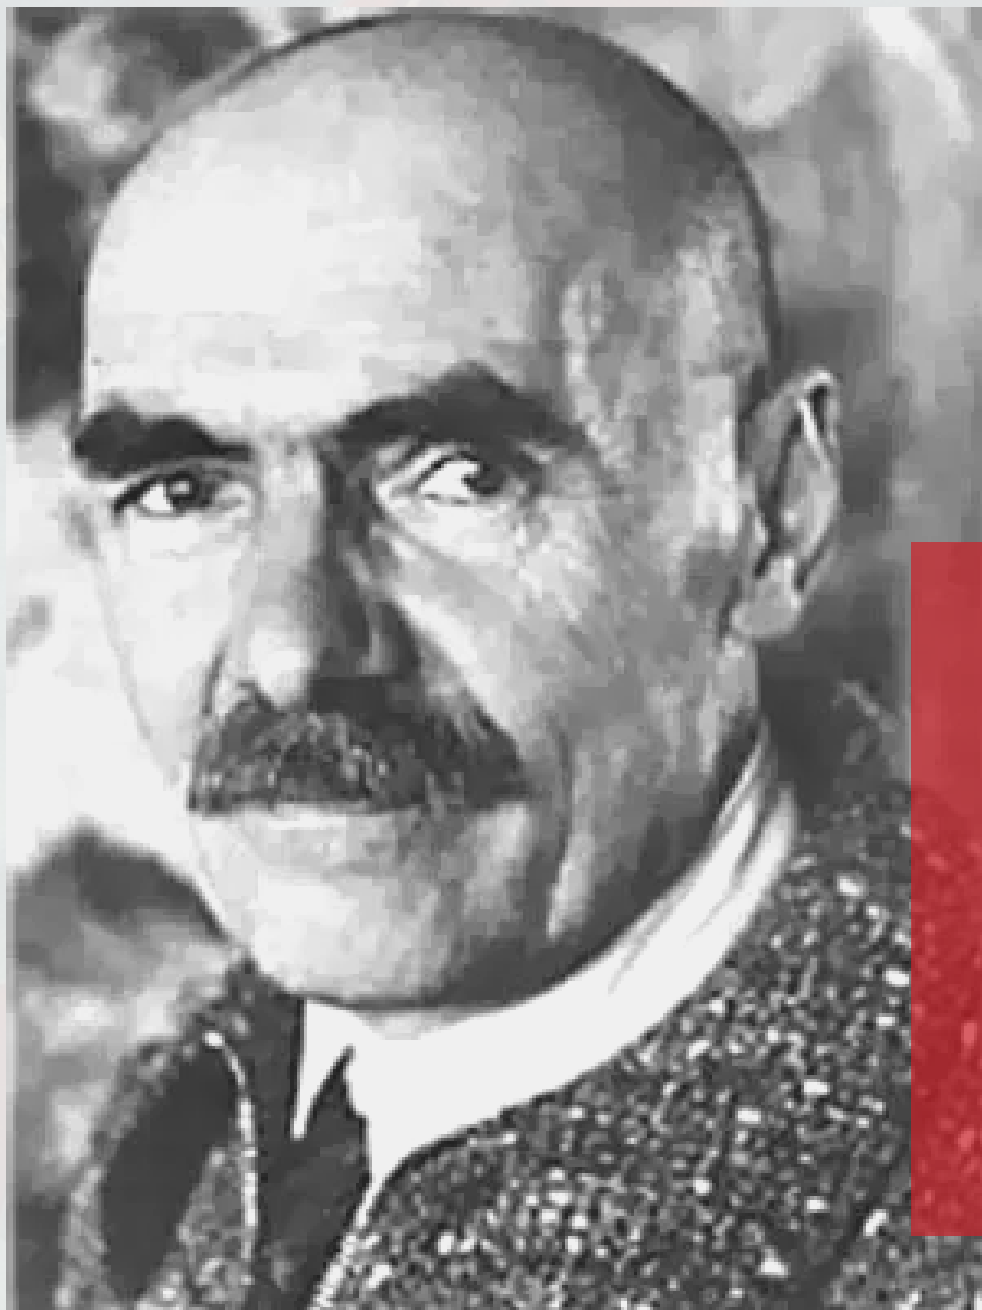

VERSA
Arte
Ruso

Comisario Exposición Gabriel Zaldívar

KUZMA PETROV-VODKIN 1878-1939