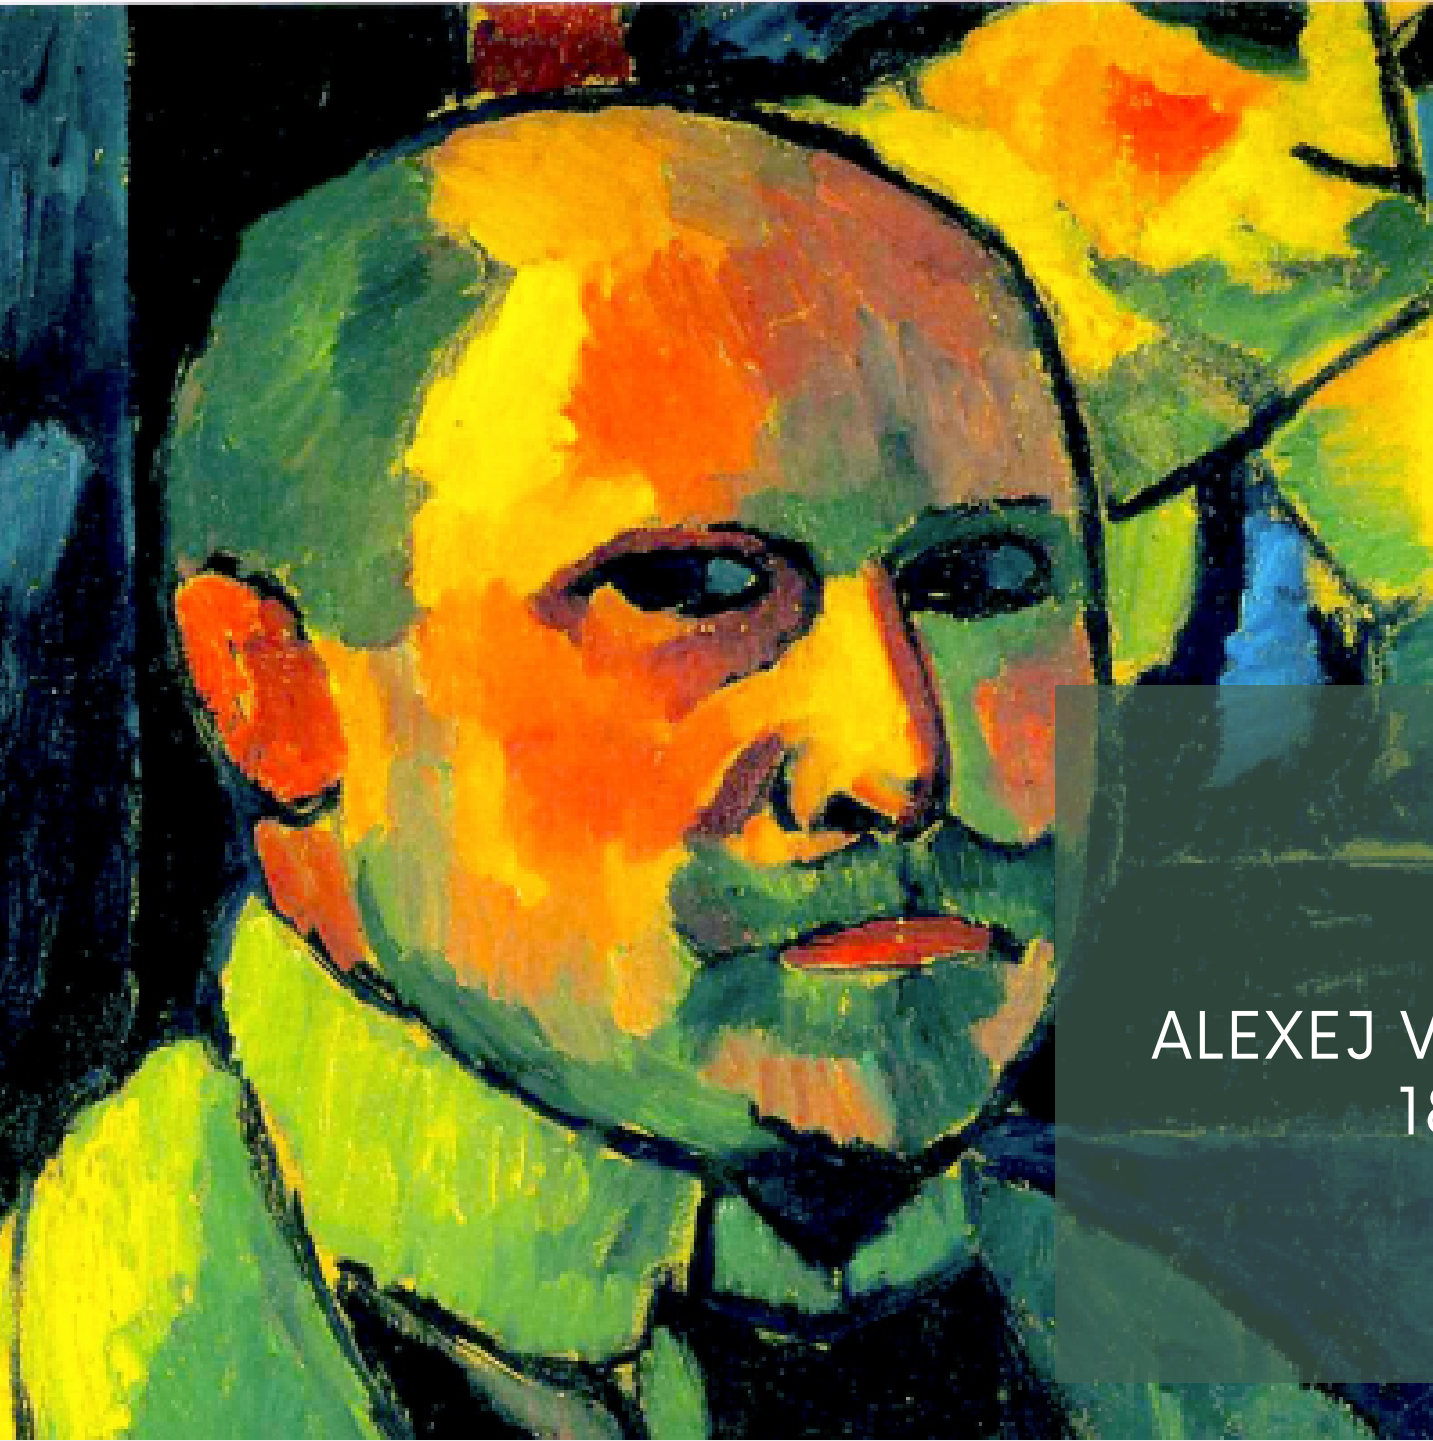

WALTHER
ALMENDARES

VERSA " BAÑO DEL CABALLO ROJO" | ÓLEO / LONA | 24 x 30 PULG | 2022

VERSA

Arte
Ruso

KRISS
SAGASTUME

VERSA "EL BAÑO DEL CABALLO ROJO" | ÓLEO / LONA | 24 x 30 PULG | 2022

VERSA
Arte
Ruso

Comisario Exposición Gabriel Zaldívar

ALEXEJ VON JAWLENSKY
1878-1939

"SCHOKKO CON SOMBRERO ROJO" | ÓLEO / TABLA | 75 X 65 CM | 1909
EL MUSEO DE BELLAS ARTES, COLUMBUS

VERSA

Arte
Ruso

ARVIN
ZELAYA

VERSA "SCHOKKO WITH RED HAT" | GRAFITO / PAPEL | 18 x 24 PULG | 2022

VERSA

Arte
Ruso

WILSON
FERRUFFINO

VERSA "SCHOKKO WITH RED HAT" | ACRILICO / LIENZO | 35 × 21 PULG | 2022

VERSA

Arte
Ruso

JOSÉ FRANCISCO
MIRA

VERSA "SCHOKKO WITH RED HAT" | ACRILICO / LIENZO | 24 x 30 PULG | 2022