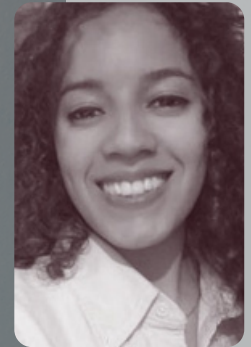

VERSA

Arte
Ruso

RAQUEL
SAUCEDA