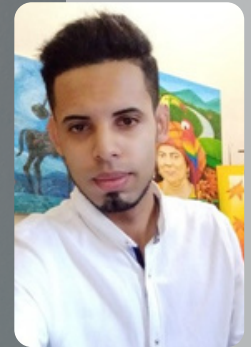

ALEXEJ VON JAWLENSKY
1878-1939

"SCHOKKO CON SOMBRERO ROJO" | ÓLEO / TABLA | 75 X 65 CM | 1909
EL MUSEO DE BELLAS ARTES, COLUMBUS

VERSA

Arte
Ruso

ARVIN
ZELAYA

VERSA "SCHOKKO WITH RED HAT" | GRAFITO / PAPEL | 18 x 24 PULG | 2022

VERSA

Arte
Ruso

WILSON
FERRUFFINO

VERSA "SCHOKKO WITH RED HAT" | ACRILICO / LIENZO | 35 × 21 PULG | 2022

VERSA

Arte
Ruso

JOSÉ FRANCISCO
MIRA

VERSA "SCHOKKO WITH RED HAT" | ACRILICO / LIENZO | 24 x 30 PULG | 2022